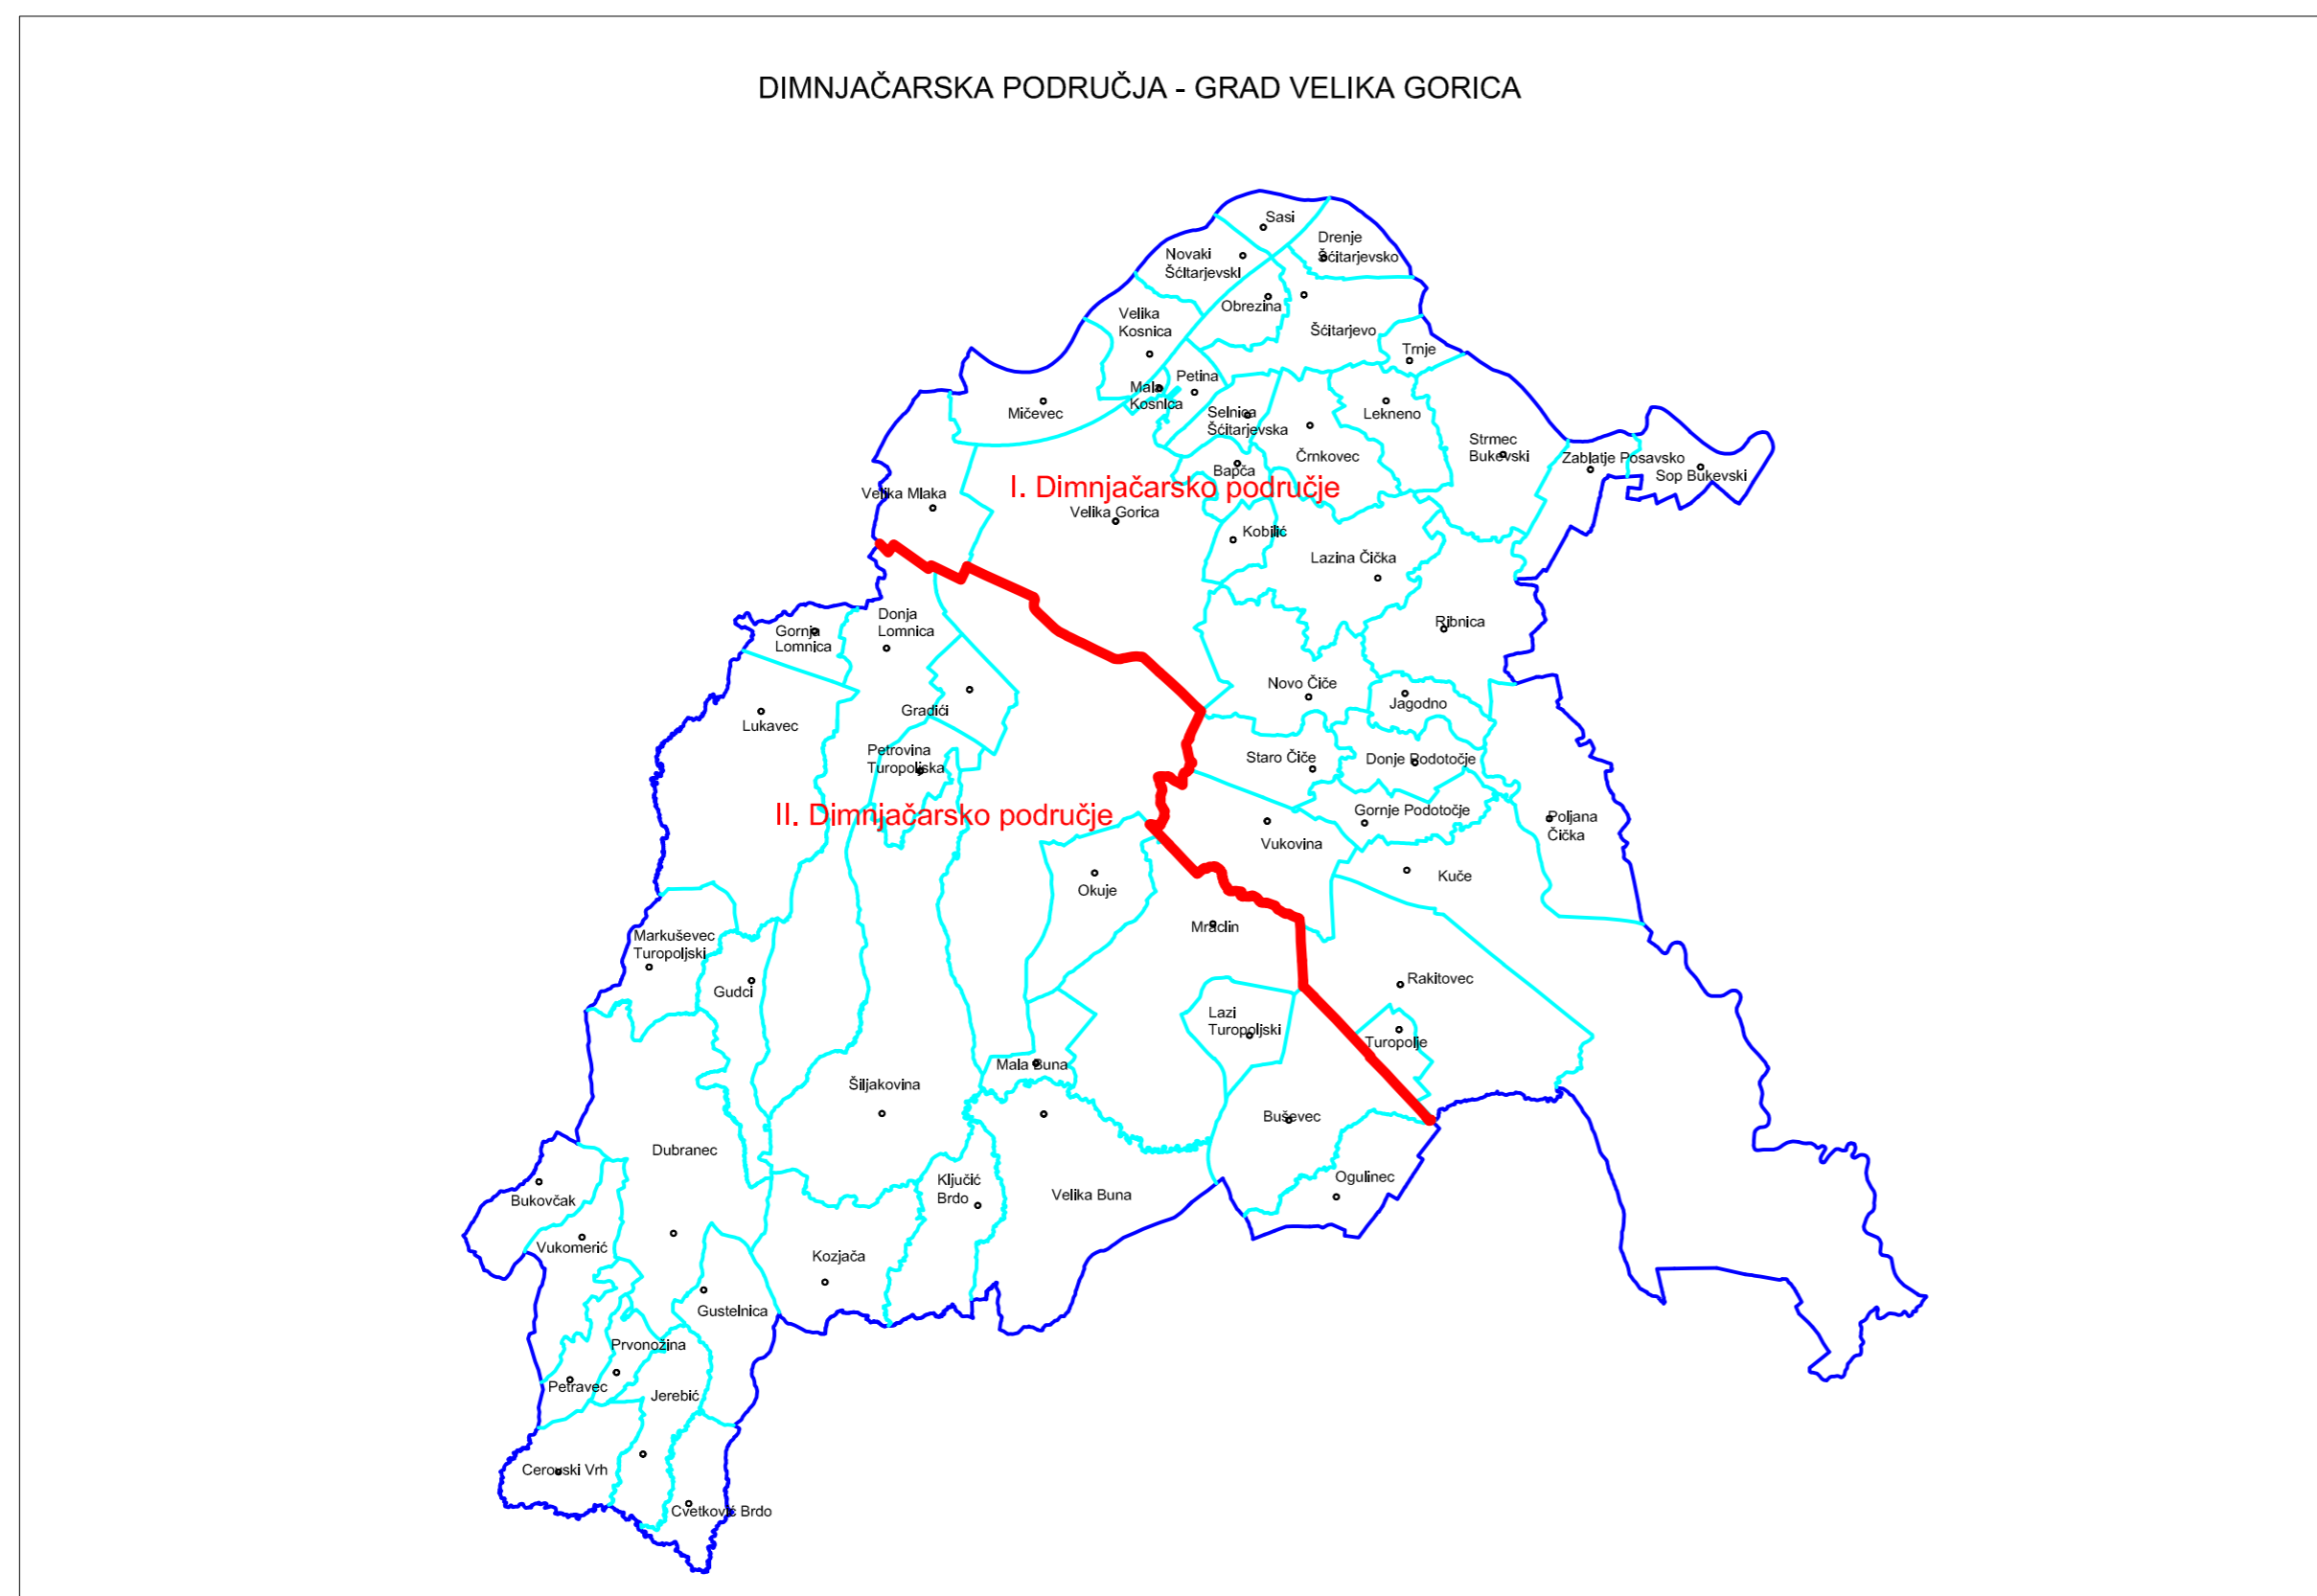

DIMNJAČARSKA PODRUČJA - NASELJE VELIKA GORICA

DIMNJAČARSKA PODRUČJA - GRAD VELIKA GORICA

Tumač:

	granica dimnjačarskih područja
	granica Grada Velike Gorice
	granica naselja
Velika Gorica	naziv naselja